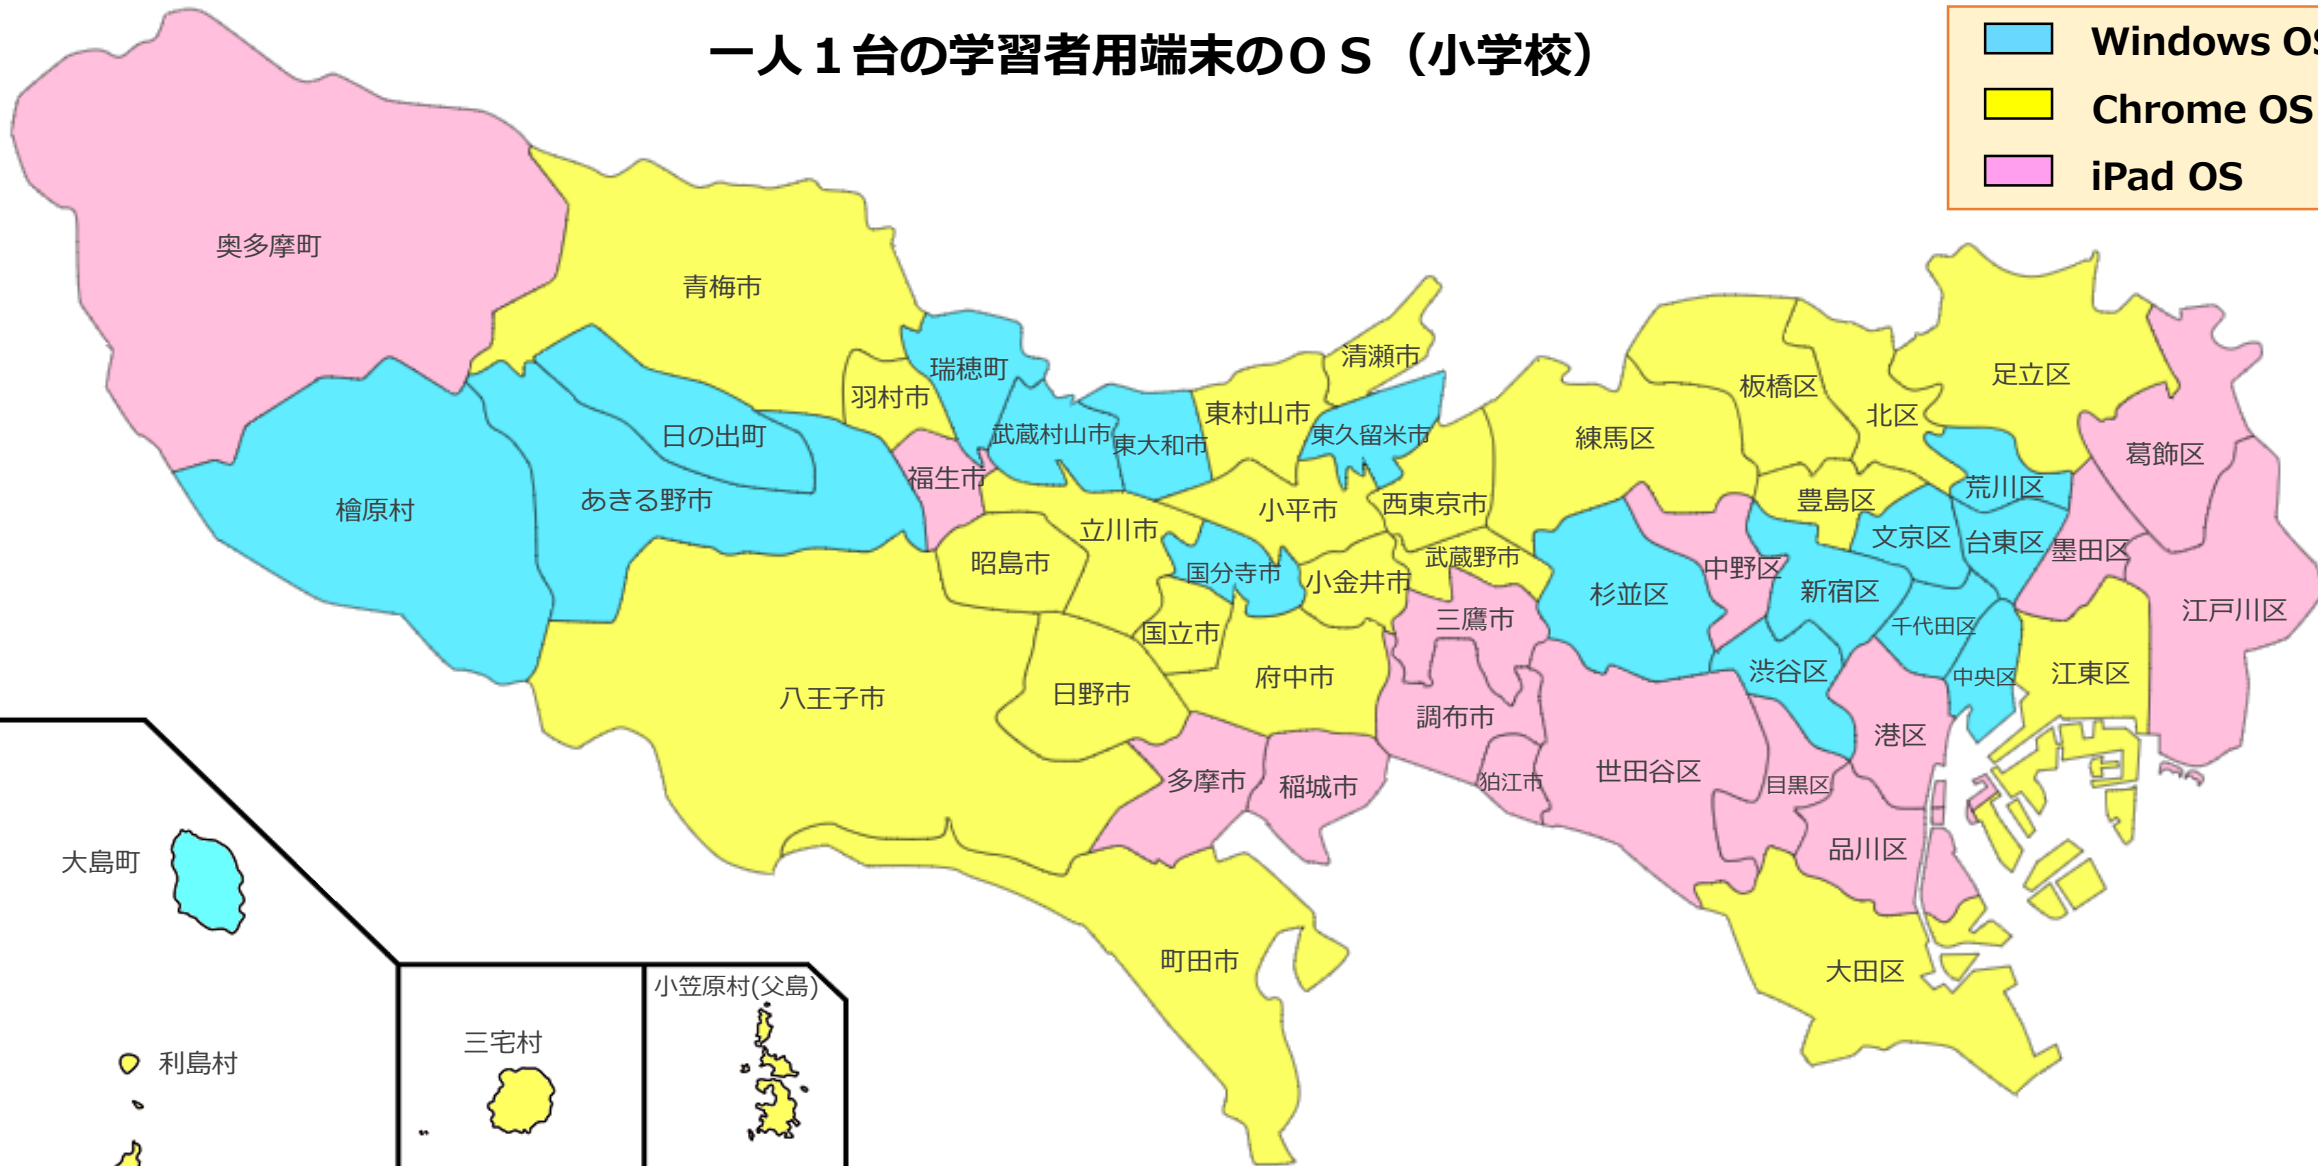

# 一人1台の学習者用端末のOS (小学校)

- Windows OS
- Chrome OS
- iPad OS

令和4年10月11日時点