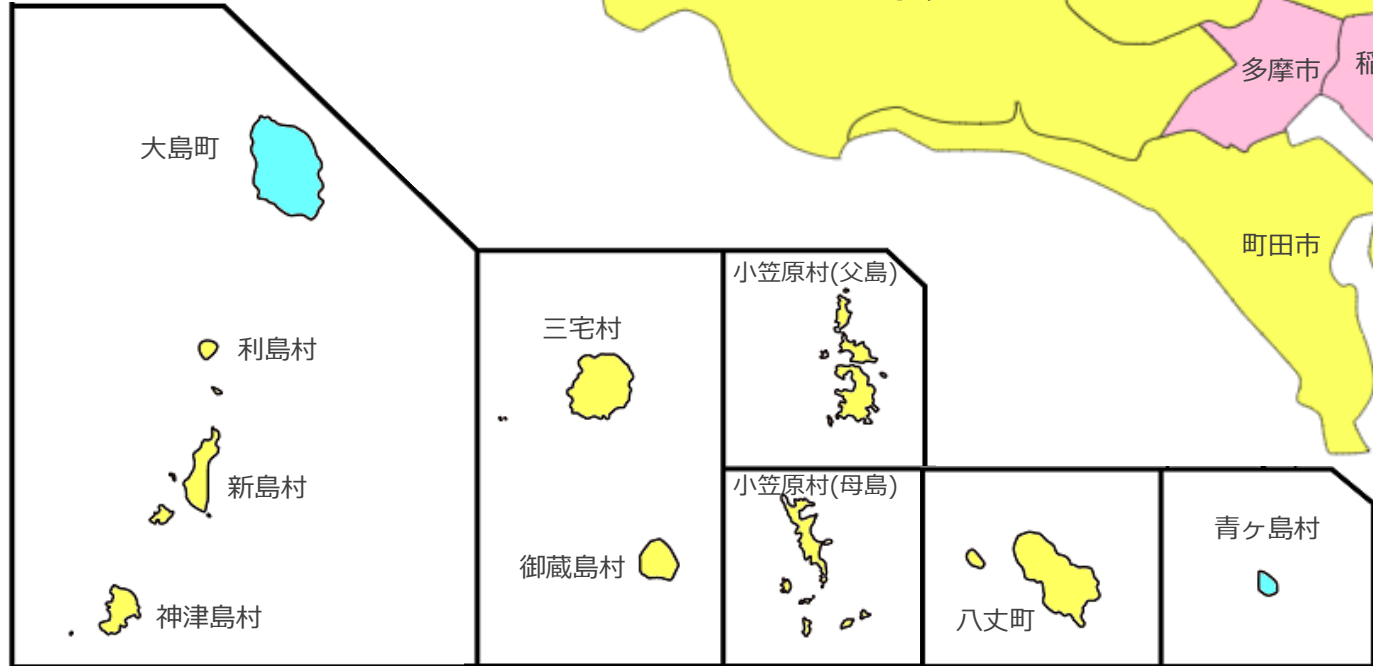

# 一人1台の学習者用端末のOS（中学校）

令和4年10月11日時点

「白地図めぐりめぐり」 <https://n.freemap.jp/tp/Tokyo>