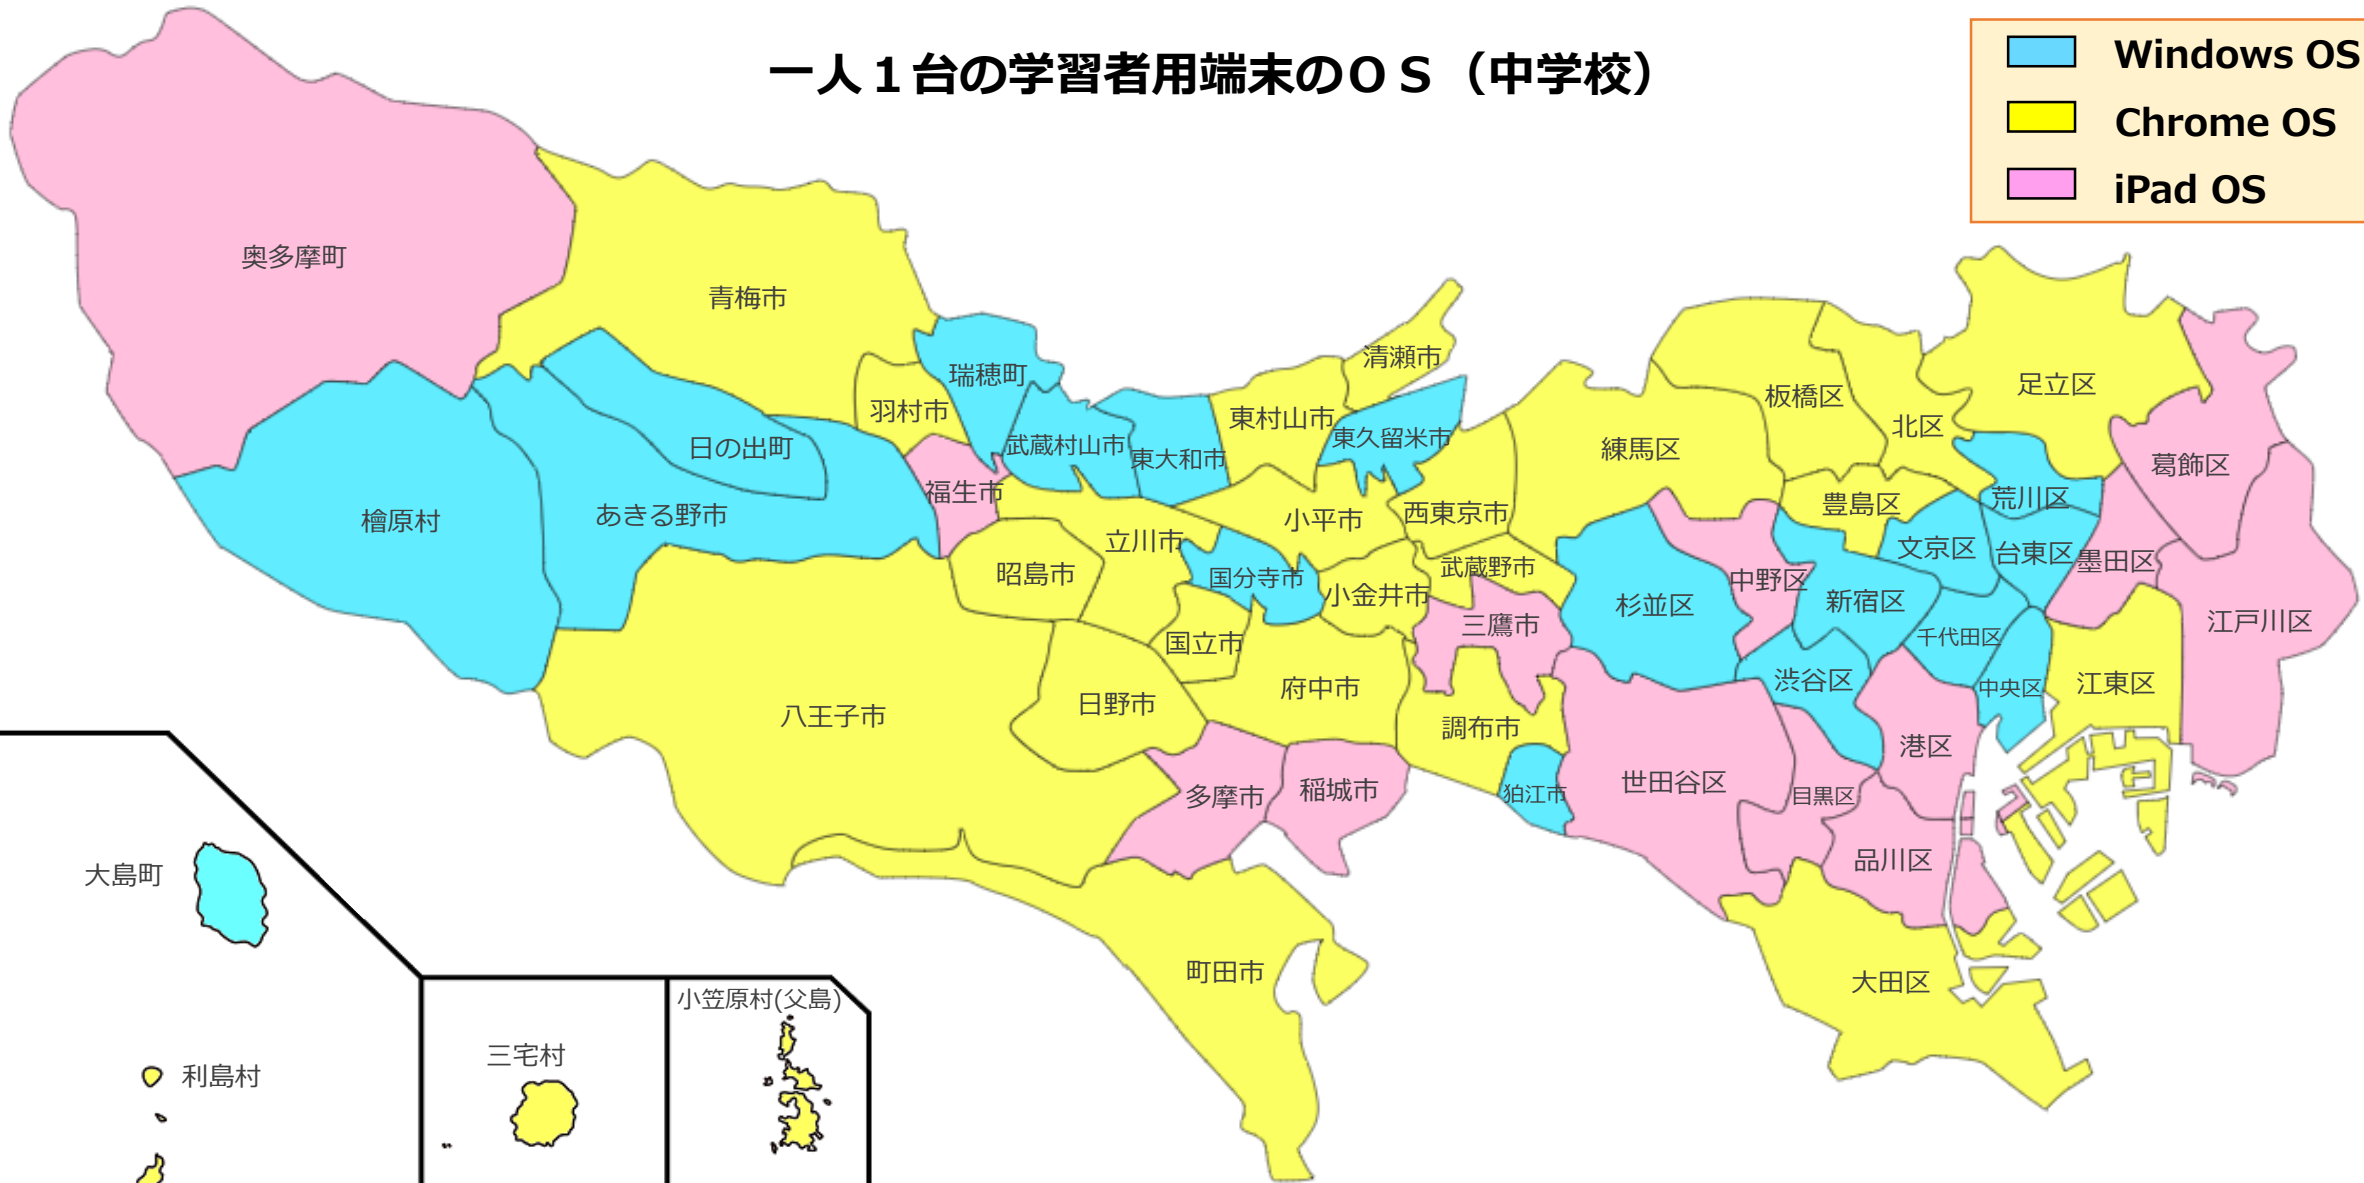

# 一人1台の学習者用端末のOS（中学校）

令和4年10月11日時点

「白地図めぐりめぐり」 <https://n.freemap.jp/tp/Tokyo>